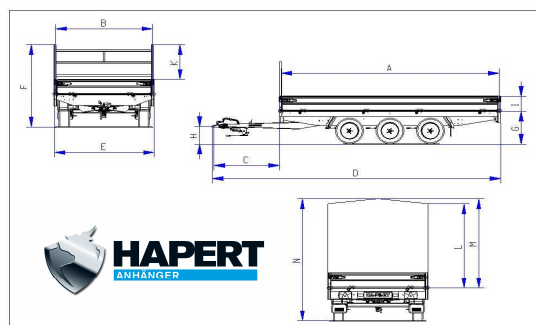

Zubehör / Gewichte	
Plane 150 cm. hoch	
Nützlich höhe Seite [L]	150
Nützlich höhe Mitte [M]	162
Gesamthöhe [N]	240
Plane 180 cm. hoch	
Nützlich höhe Seite [L]	180
Nützlich höhe Mitte [M]	192
Gesamthöhe [N]	270
Plane 210 cm. hoch	
Nützlich höhe Seite [L]	210
Nützlich höhe Mitte [M]	222
Gesamthöhe [N]	300