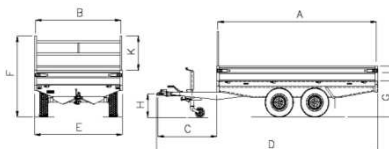

Accessoires		
Huif 150 cm. hoog		
Nuttige hoogte zijkant [L]	150	
Nuttige hoogte midden [M]	162	
Totale hoogte [N]	240	
Huif 180 cm. hoog		
Nuttige hoogte zijkant [L]	180	
Nuttige hoogte midden [M]	192	
Totale hoogte [N]	270	
Huif 210 cm. hoog		
Nuttige hoogte zijkant [L]	210	
Nuttige hoogte midden [M]	222	
Totale hoogte [N]	300	